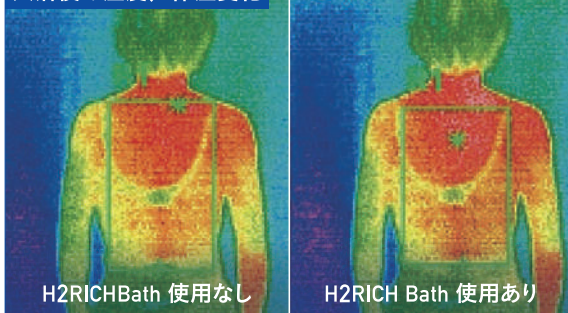

入浴後の温度/体温変化

【製品仕様】

■型番：OY-FF60-W ■本体サイズ(mm)：φ180×(H)90 ■製品重量：約920g ■周波数：50/60HZ ■水素発生量：700±200ppb ■消費電力：60W ■電源：入力:AC 100V~240V,50~60HZ,1.5A 出力:DC24V ■使用電池：リチウムイオン電池、2600mAh/14.8V ■還元方式：直流電解方式 ■対応水温：5℃~45℃ ■生成時間：フル充電で20分生成が約5回使用可能 ■充電時間：約2~3時間 ■防水機能:IPX8準拠

【製造元】

株式会社フジファインズ

[本社]〒150-0021 東京都渋谷区恵比寿西2-1-8 Oak6 7F
TEL:0120-374-932 <http://www.fuji-fines.co.jp>